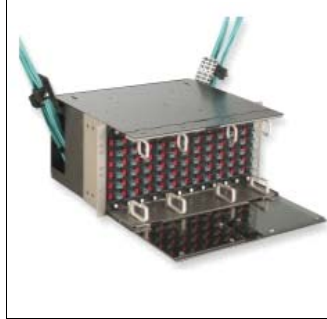

## Pretium Closet Housing 4 RU

Panel 4RU montable en rack. Capacidad de hasta 12CCH paneles de conexion. Provee interconexion o conexion cruzada.

Toll Free: 1-888-824-0206  
Oficina: 770-754-4547; 770-757-1767  
Fax: 770-777-8223  
Direccion en EEUU: 2050 Marconi Dr. Alpharetta, GA 30005 USA  
Email: [sales@servsat.com](mailto:sales@servsat.com)